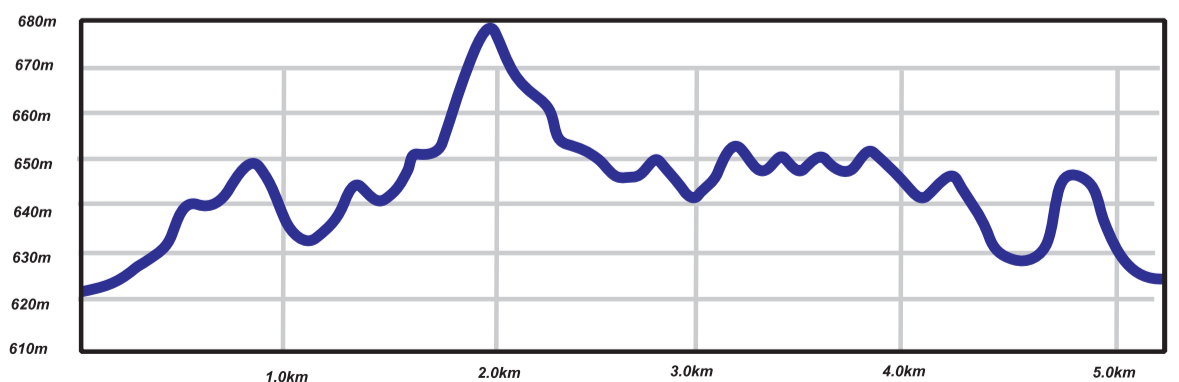

Lygna Skisenter

- Løypekart klassisk NM 2017

1:3500

- Klassisktrase 5 020m
- Andre løyper

pr 21 November 2016
Hans Jørgen Kvåle