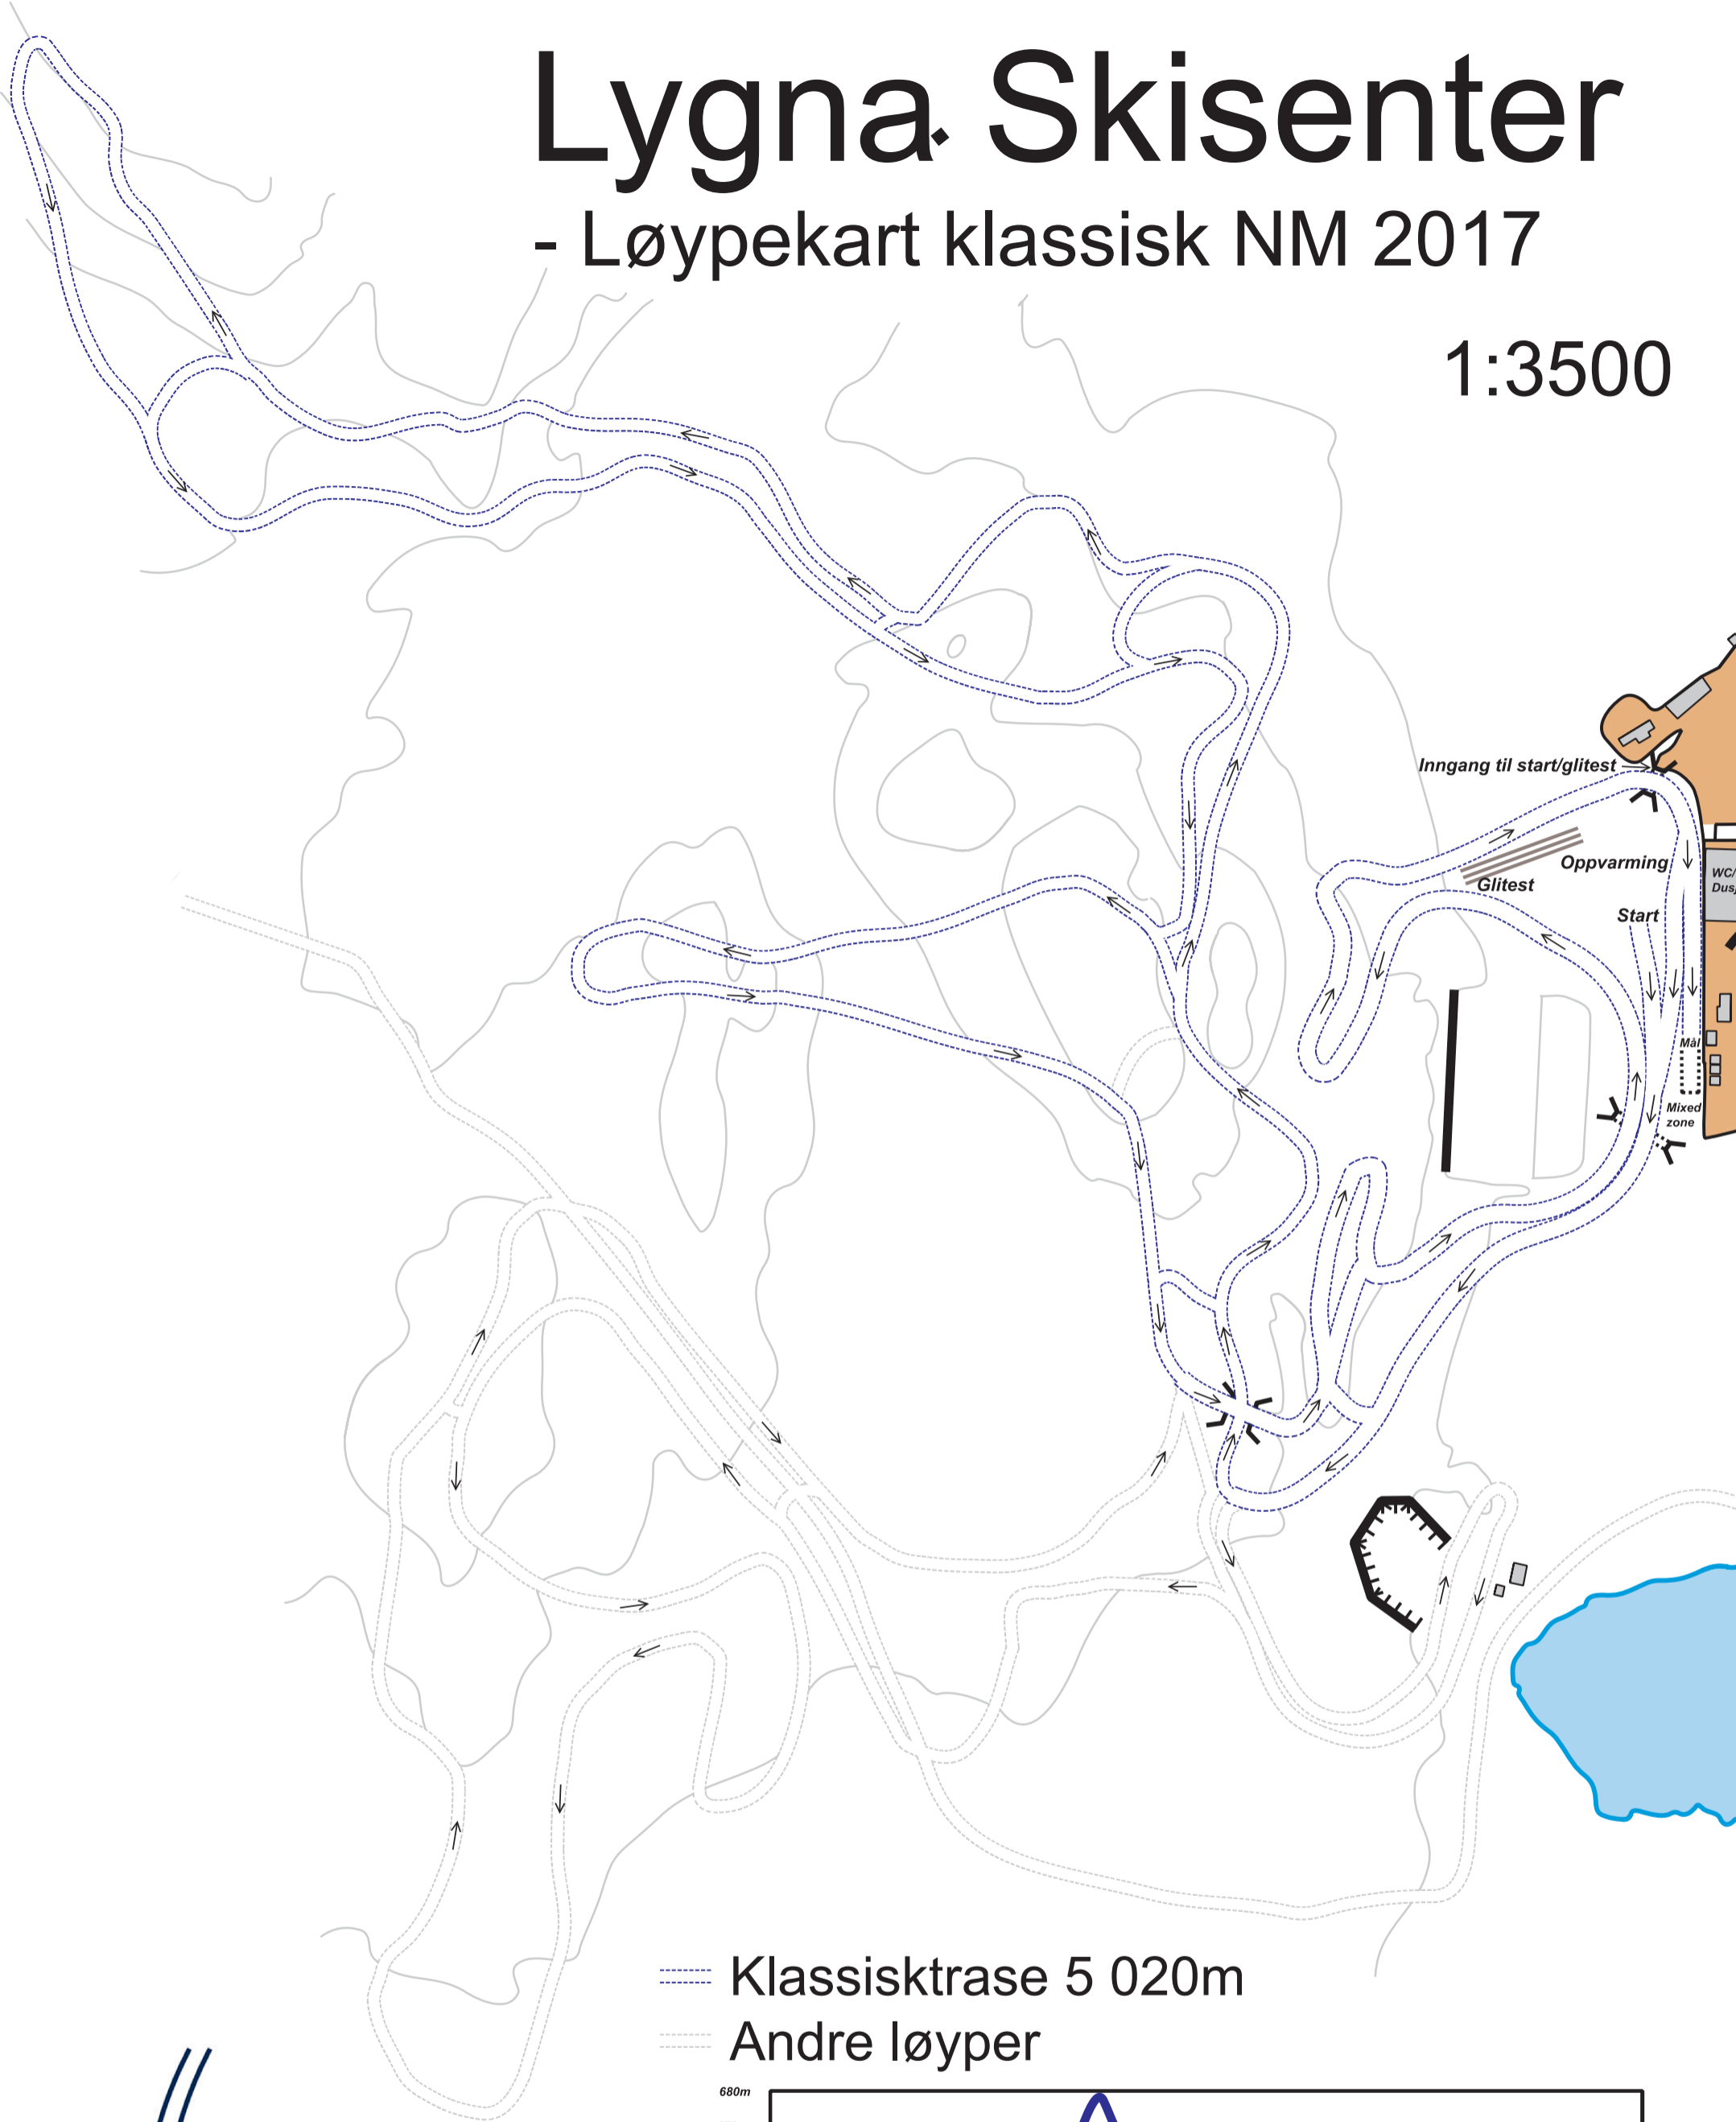

Lygna Skisenter

- Løypekart klassisk NM 2017

1:3500

- Klassisktrase 5 020m
- Andre løyper

pr 21 November 2016
Hans Jørgen Kvåle