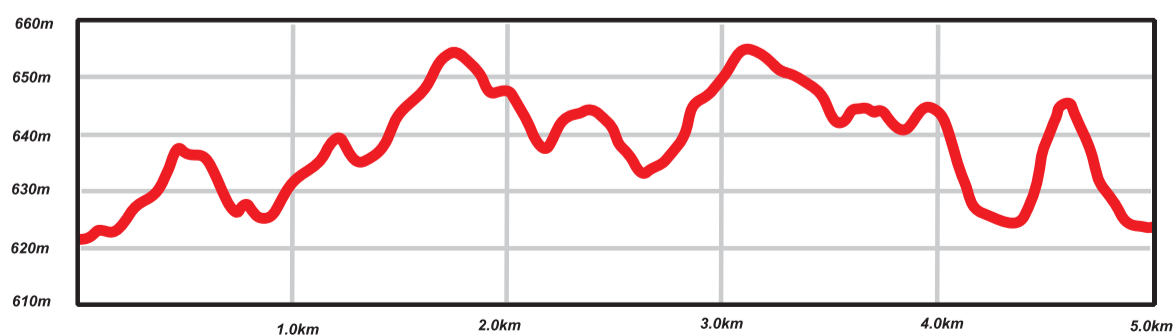

# Lygna Skisenter

- Løypekart fristil NM 2017

1:3500

- Fristiltrase 5 020m
- Andre løyper

pr 21 November 2016  
Hans Jørgen Kvåle