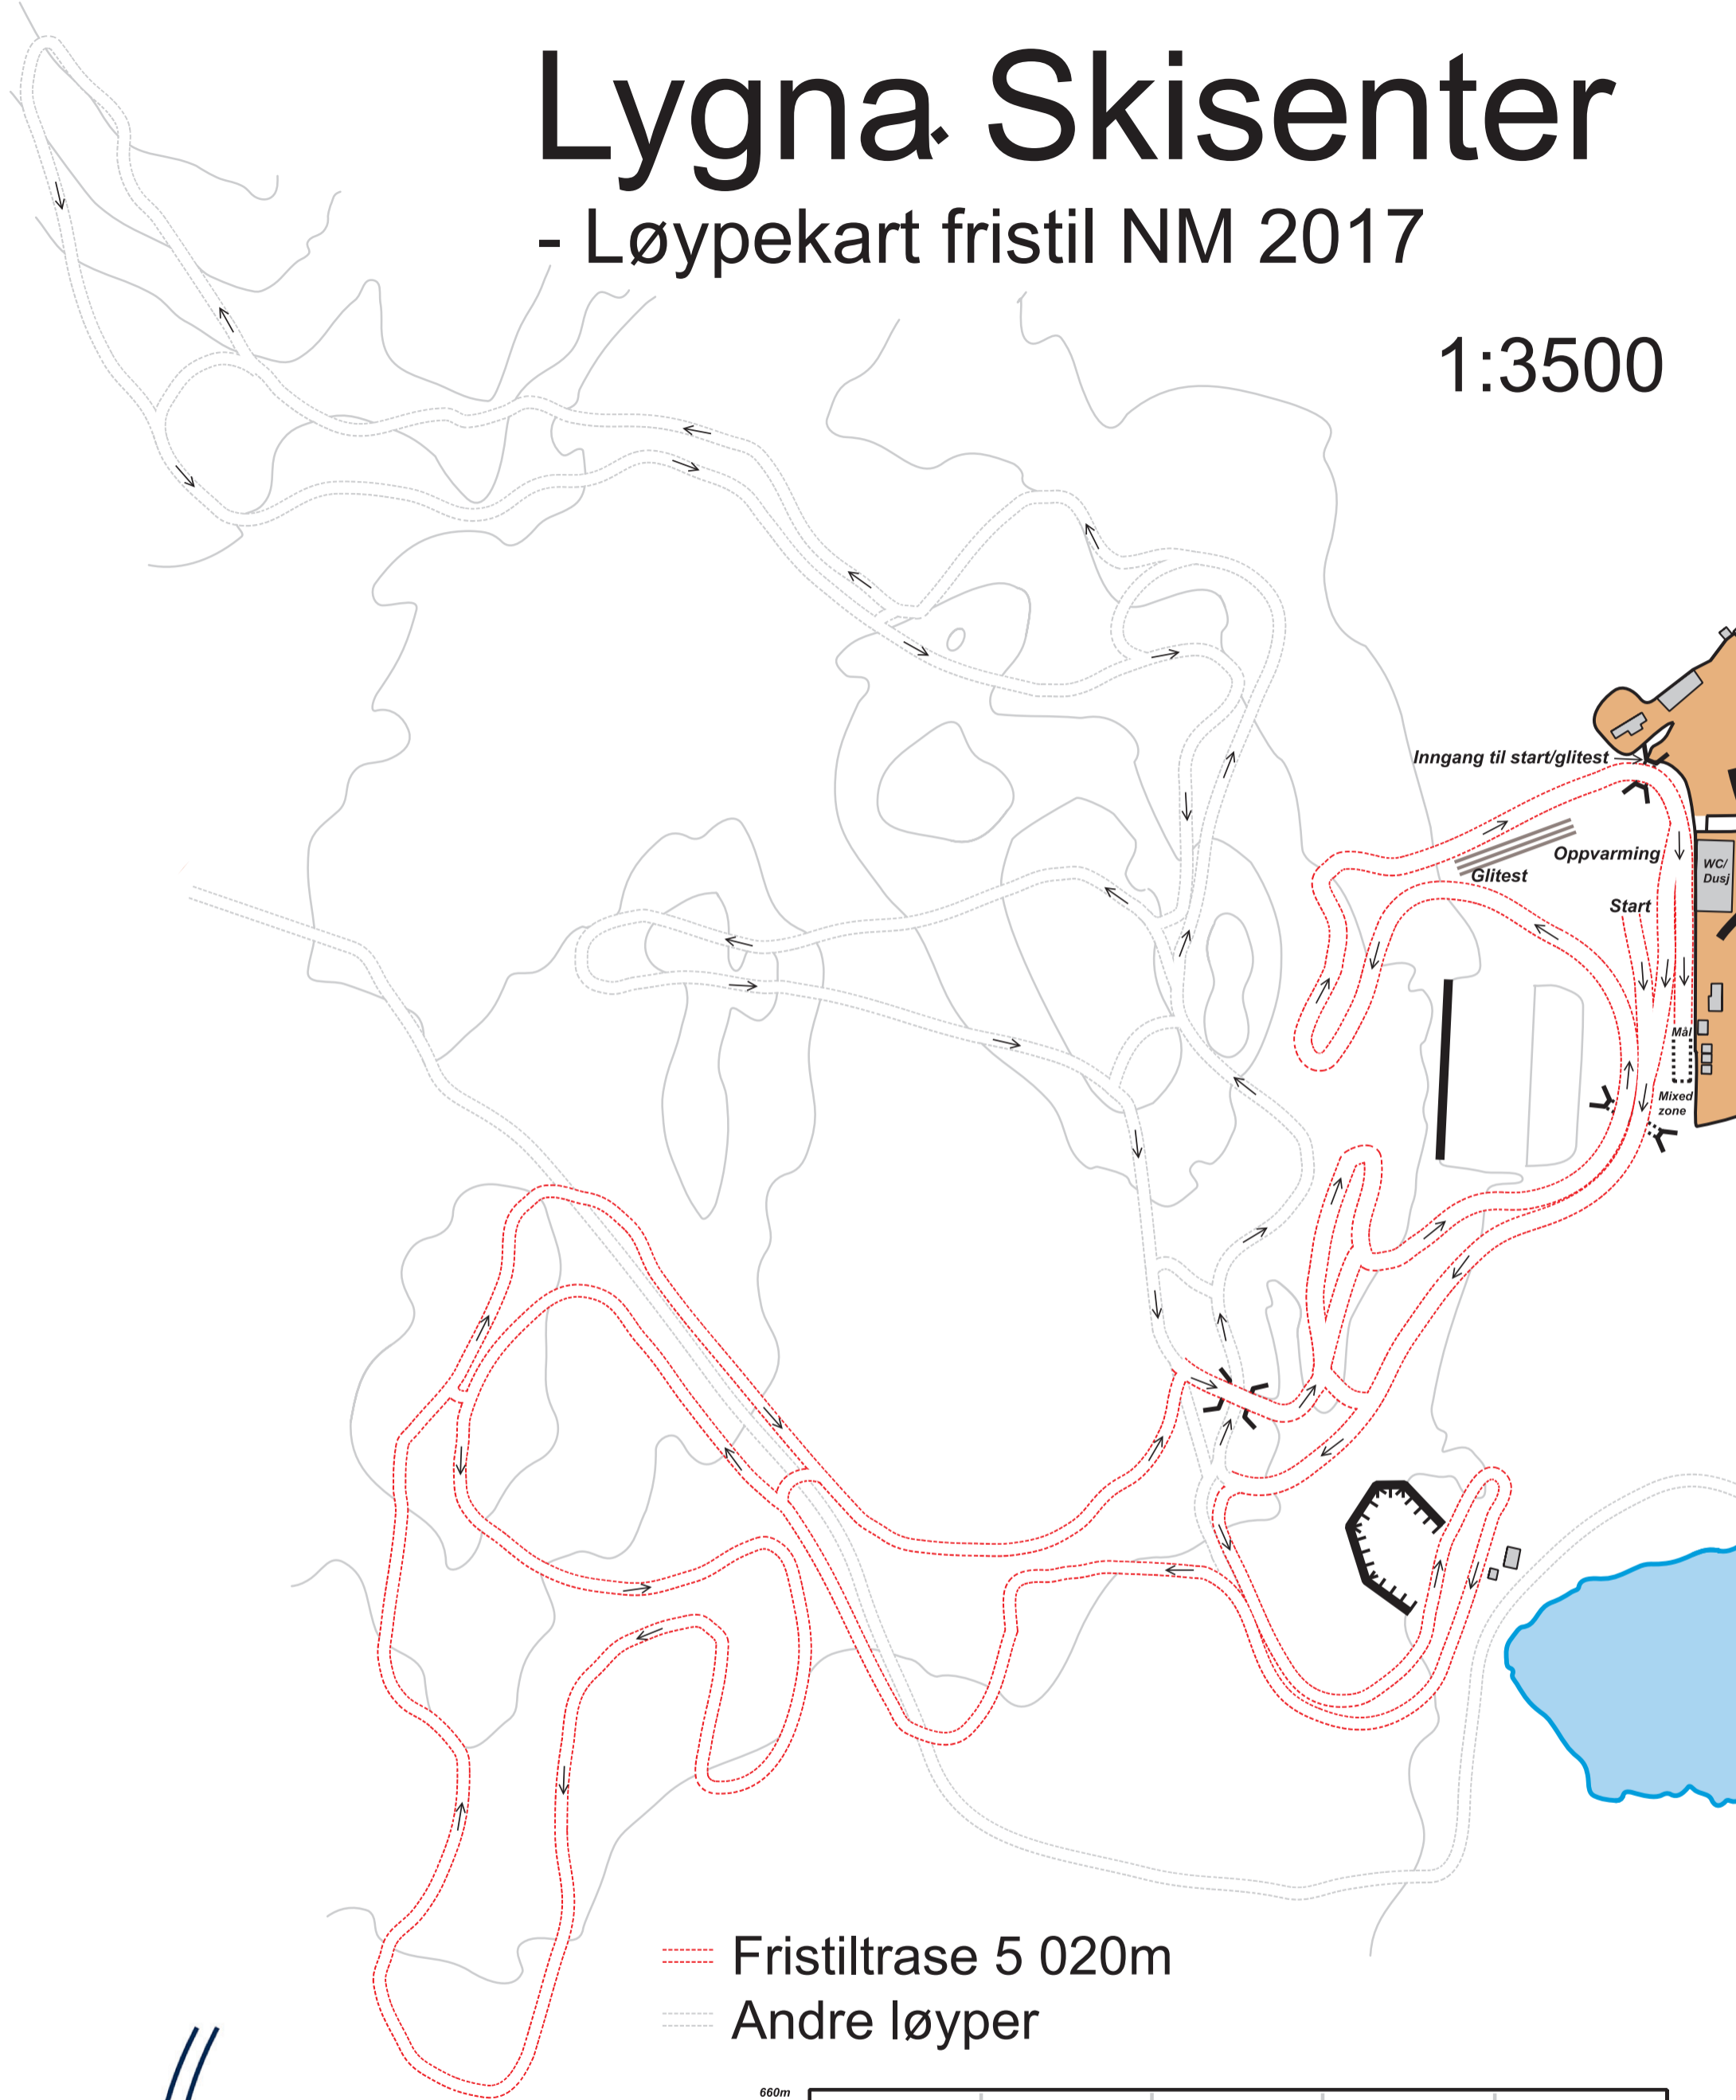

# Lygna Skisenter

- Løypekart fristil NM 2017

1:3500

- Fristiltrase 5 020m
- Andre løyper

pr 21 November 2016  
Hans Jørgen Kvåle