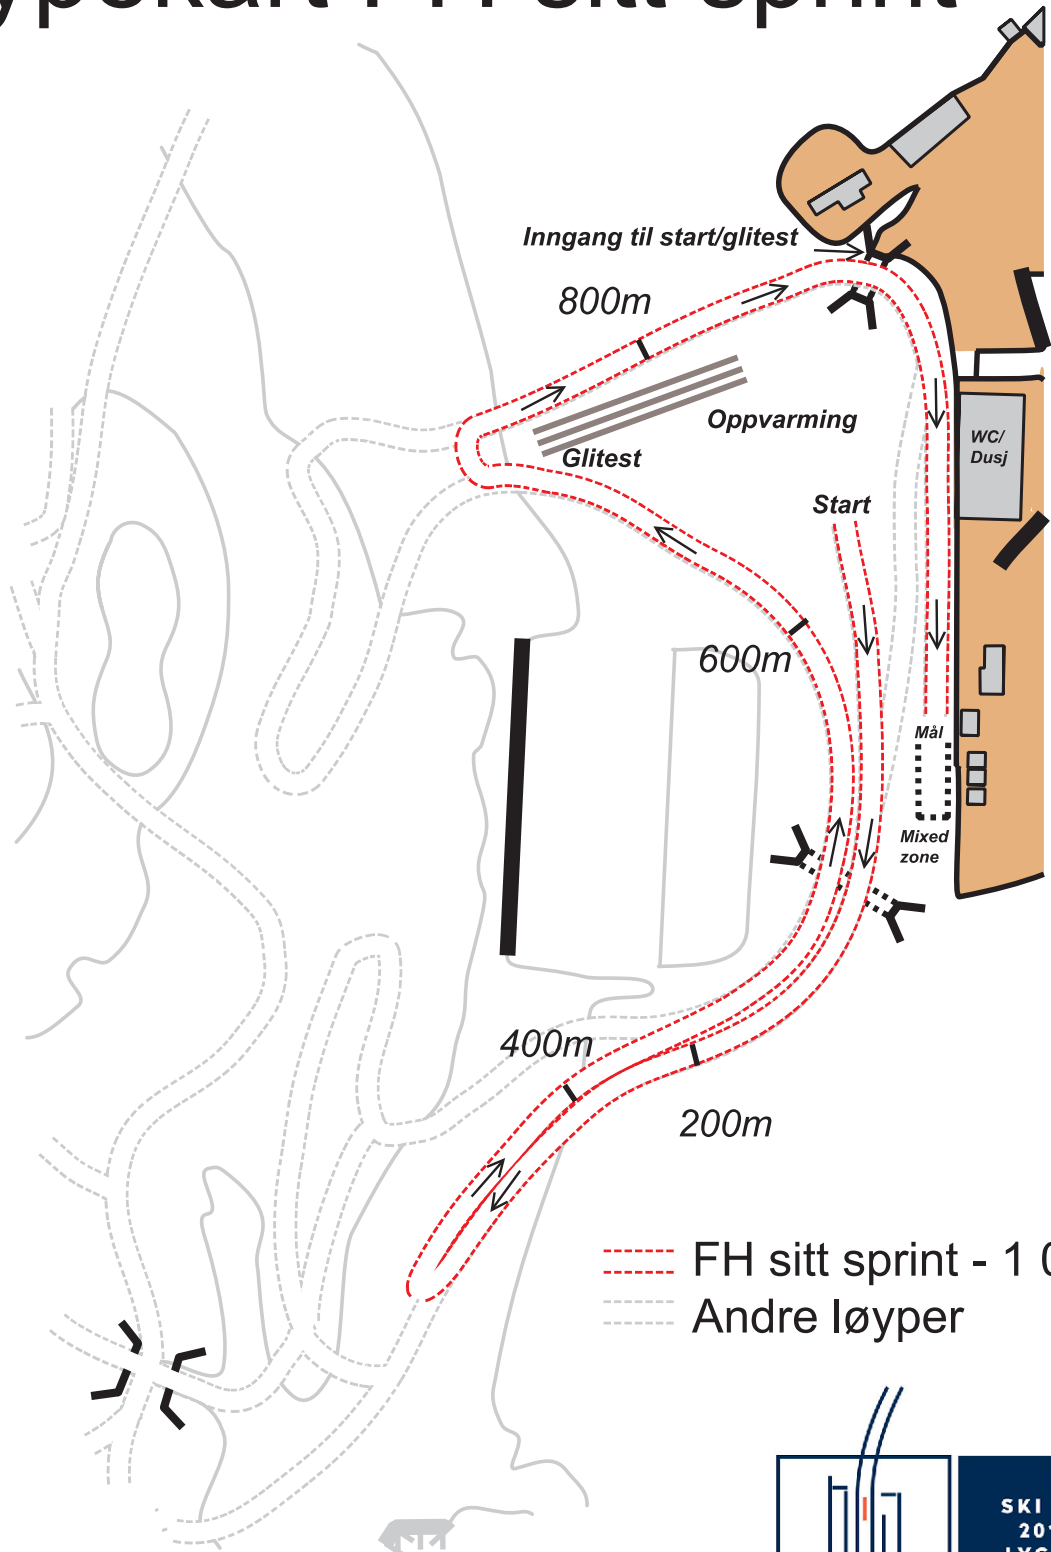

Lygna Skisenter

- Løypekart FH sitt sprint

--- FH sitt sprint - 1 045m
--- Andre løyper