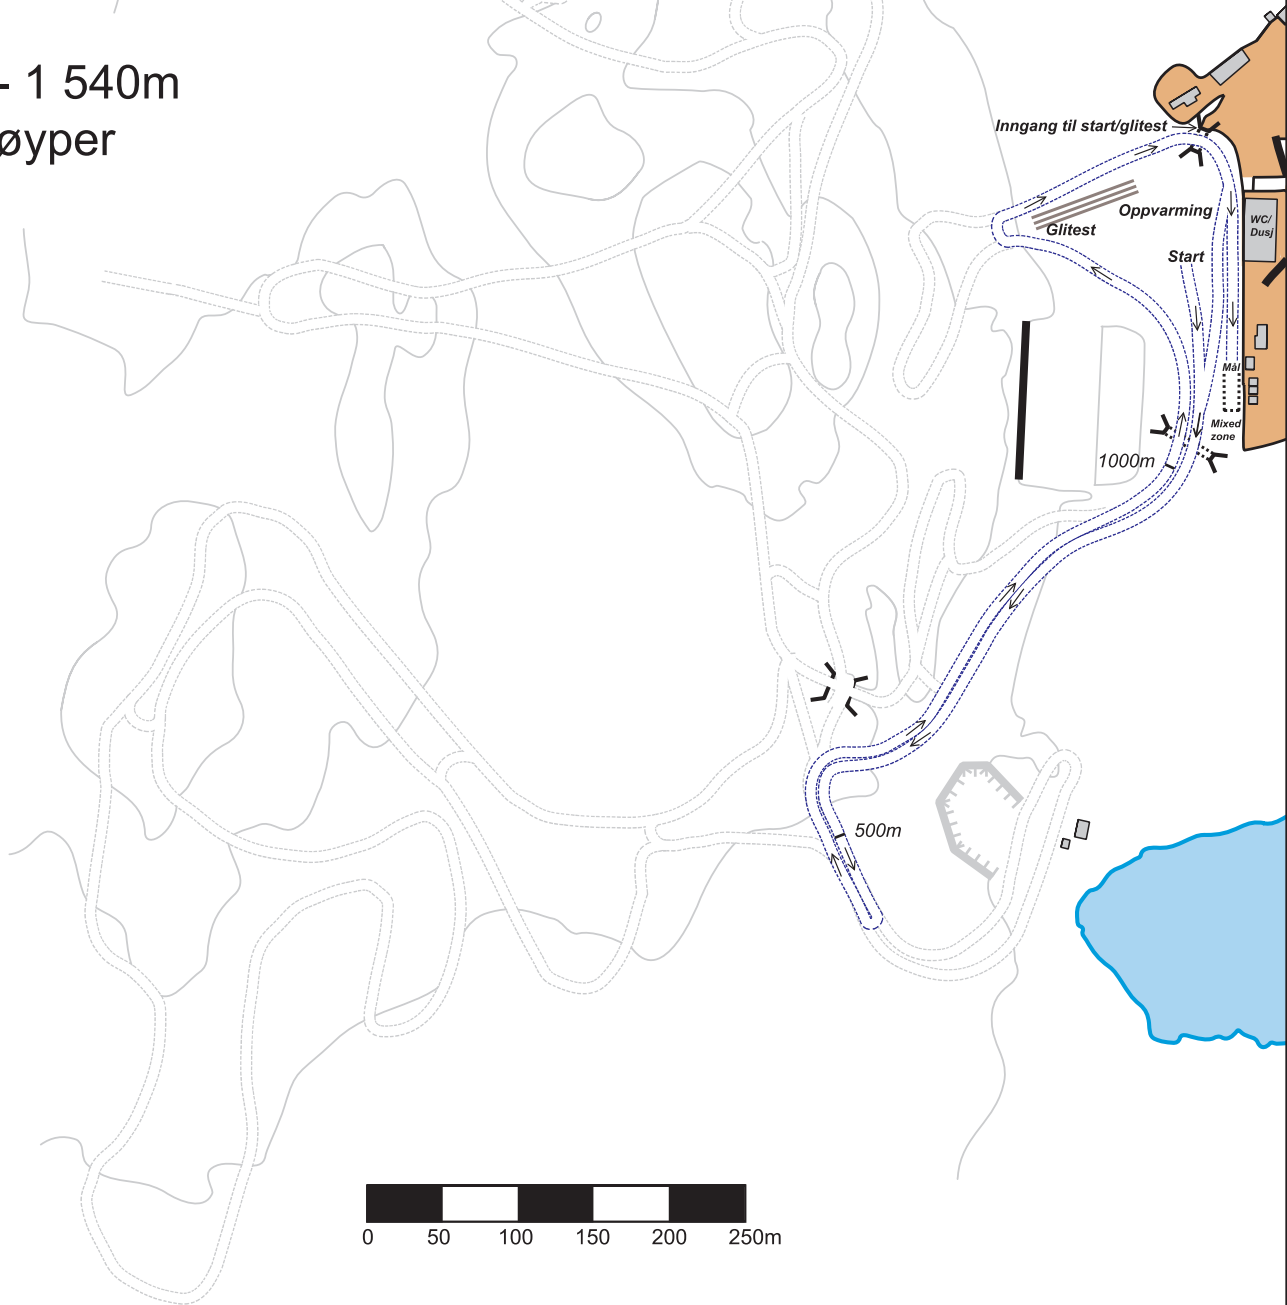

Lygna Skisenter

- Løypekart FH sitt

--- FH sitt - 1 540m

--- Andre løyper

SKI NM
2017
LYGNA
Hadeland

LYGNA SKISENTER